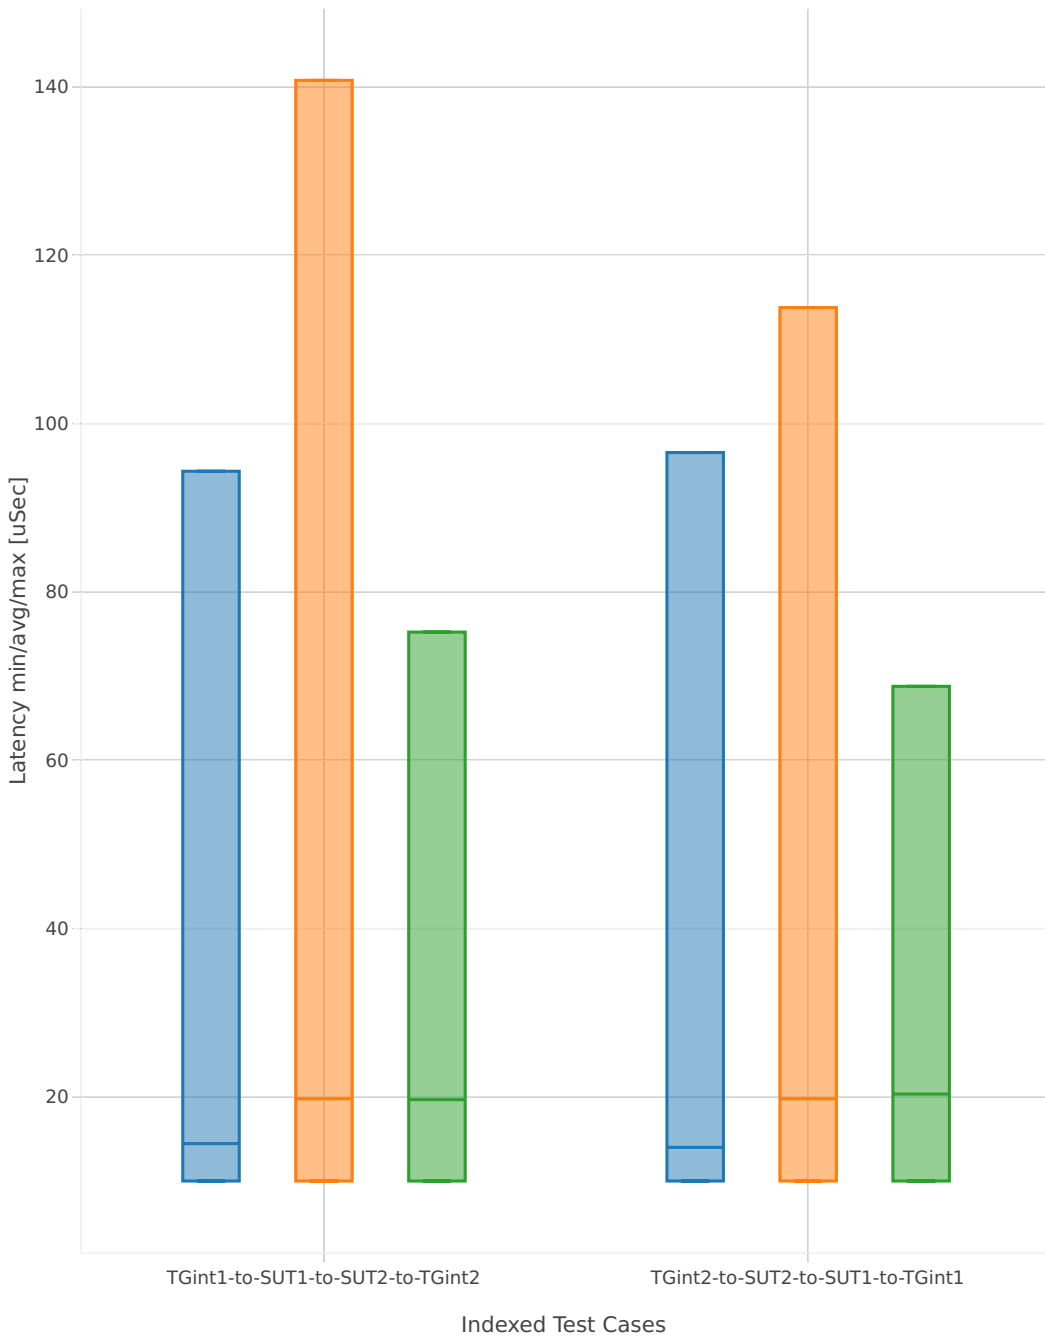

64B-1t1c-(eth|dot1q|dot1ad)-(l2xcbase|l2bdbasemaclrn)-ndrdisc

- 1. 10ge2p1x520-eth-l2xcbase-testpmd
- 2. 10ge2p1x710-eth-l2xcbase-testpmd
- 3. 40ge2p1x710-eth-l2xcbase-testpmd