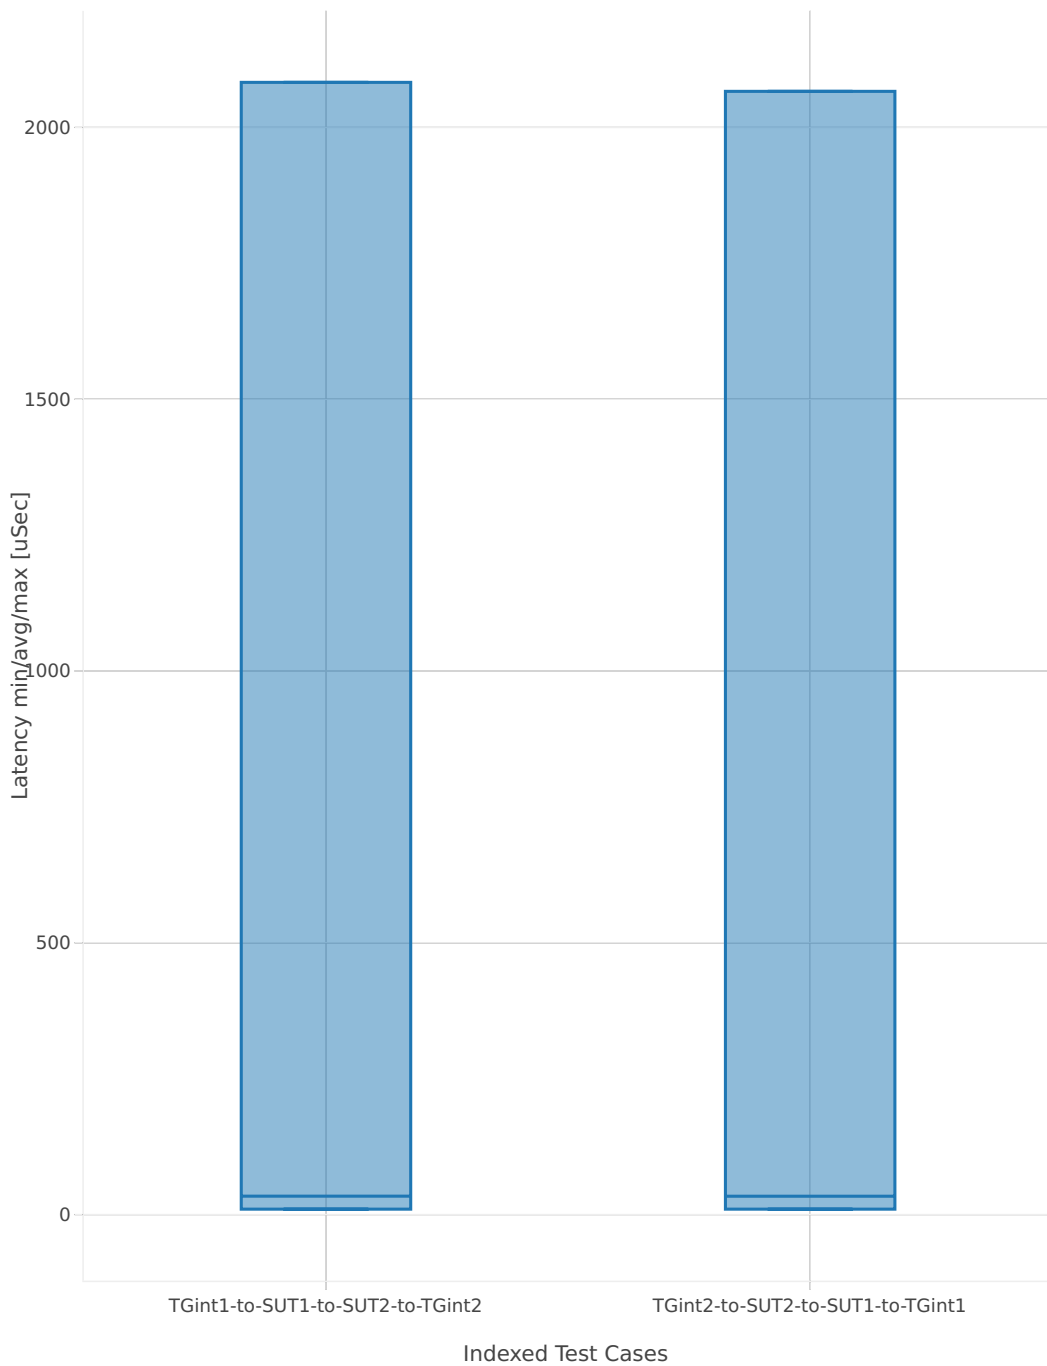

64B-1t1c-ethip4-ip4base-l3fwd-ndrdisc

1. 10ge2p1x520-ethip4-ip4base-l3fwd