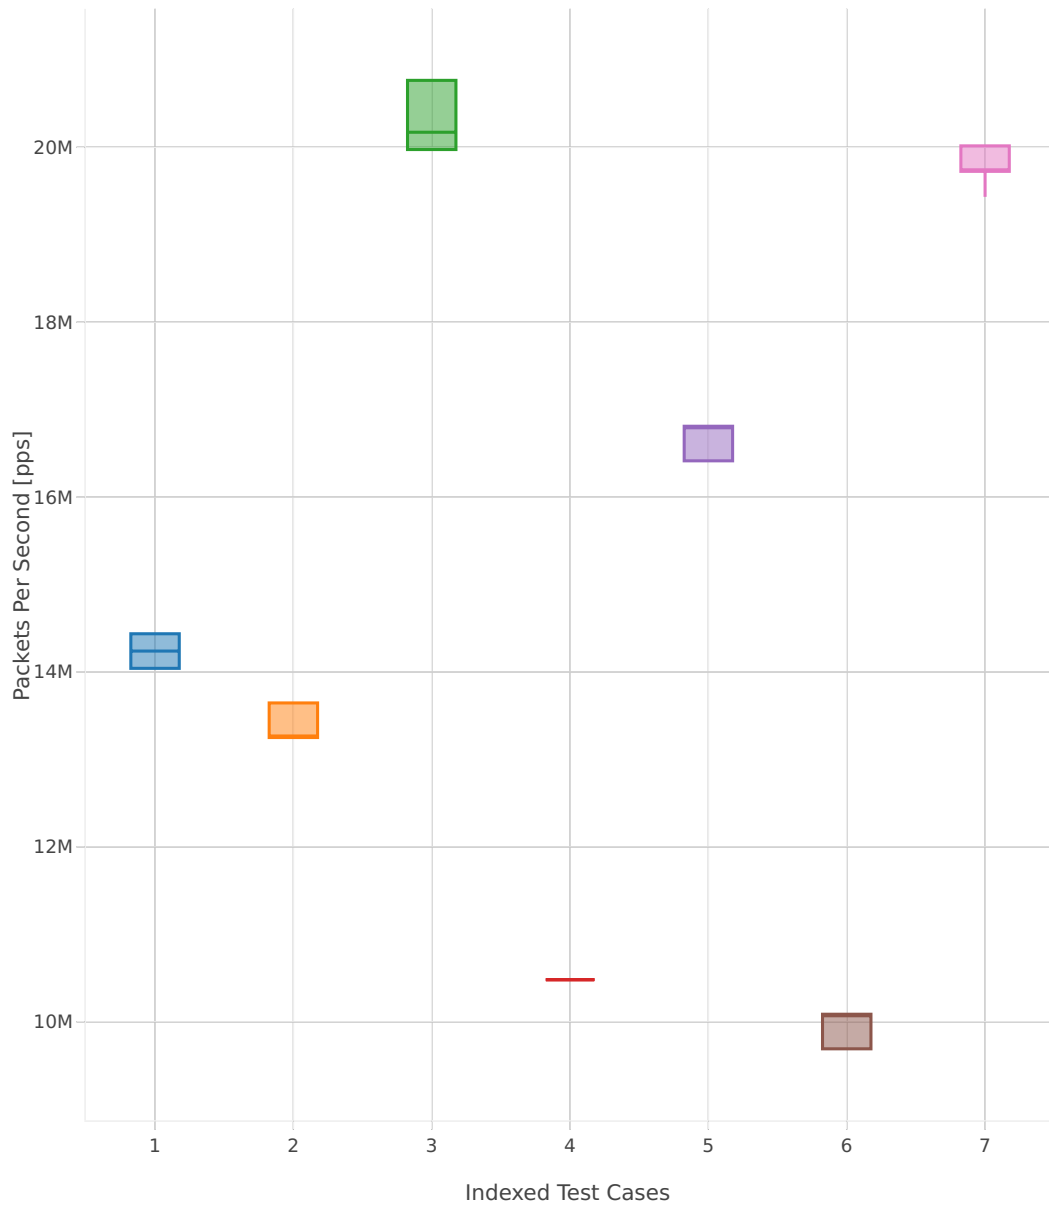

78B-2t2c-ethip6-ip6[a-z0-9]+--[a-z-]*ndrdisc

- 1. 10ge2p1x520-ethip6-ip6base-copwhtlistbase
- 2. 10ge2p1x520-ethip6-ip6base-iacldstbase
- 3. 10ge2p1x520-ethip6-ip6base
- 4. 10ge2p1x520-ethip6-ip6scale200k
- 5. 10ge2p1x520-ethip6-ip6scale20k
- 6. 10ge2p1x520-ethip6-ip6scale2m
- 7. 40ge2p1x1710-ethip6-ip6base