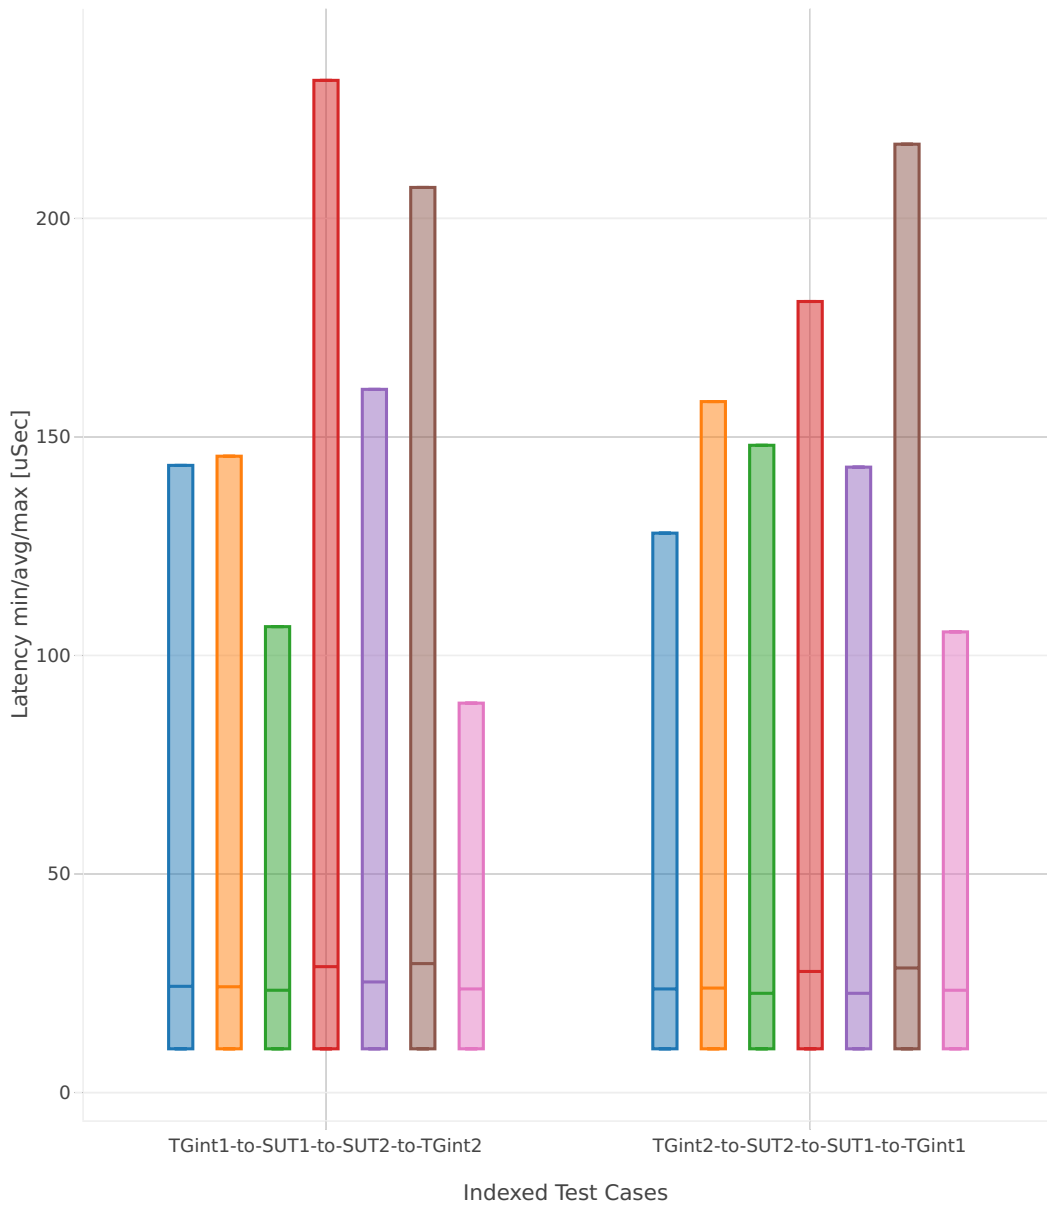

78B-2t2c-ethip6-ip6[a-z0-9]+-[a-z]*ndrdisc

- 1. 10ge2p1x520-ethip6-ip6base-copwhtlistbase
- 2. 10ge2p1x520-ethip6-ip6base-iacldstbase
- 3. 10ge2p1x520-ethip6-ip6base
- 4. 10ge2p1x520-ethip6-ip6scale200k
- 5. 10ge2p1x520-ethip6-ip6scale20k
- 6. 10ge2p1x520-ethip6-ip6scale2m
- 7. 40ge2p1x1710-ethip6-ip6base