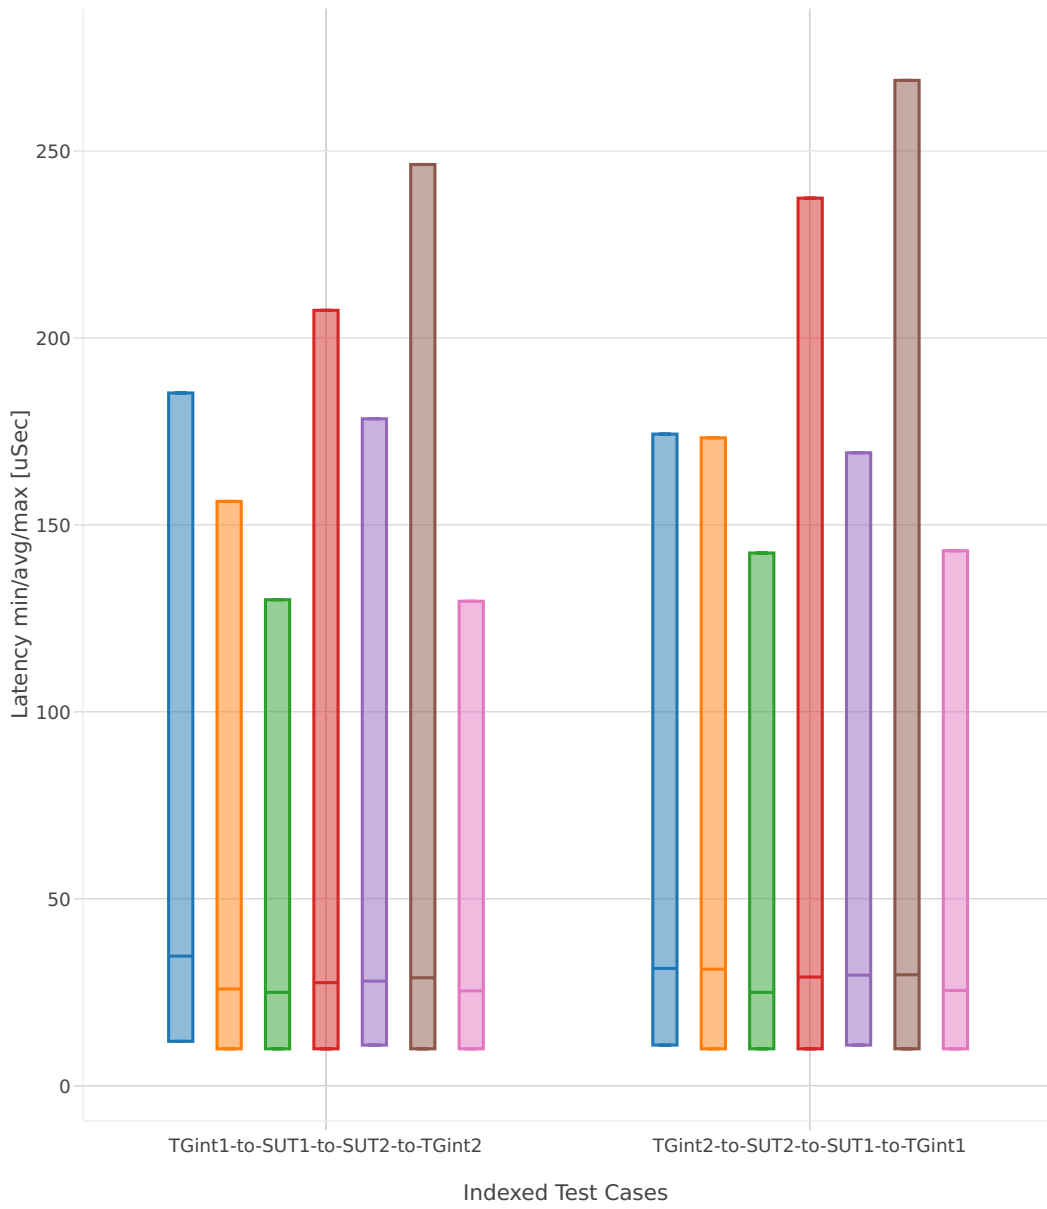

78B-1t1c-ethip6-ip6[a-z0-9]+-[a-z]*ndrdisc

- 1. 10ge2p1x520-ethip6-ip6base-copwhtlistbase
- 2. 10ge2p1x520-ethip6-ip6base-iacldstbase
- 3. 10ge2p1x520-ethip6-ip6base
- 4. 10ge2p1x520-ethip6-ip6scale200k
- 5. 10ge2p1x520-ethip6-ip6scale20k
- 6. 10ge2p1x520-ethip6-ip6scale2m
- 7. 40ge2p1x1710-ethip6-ip6base