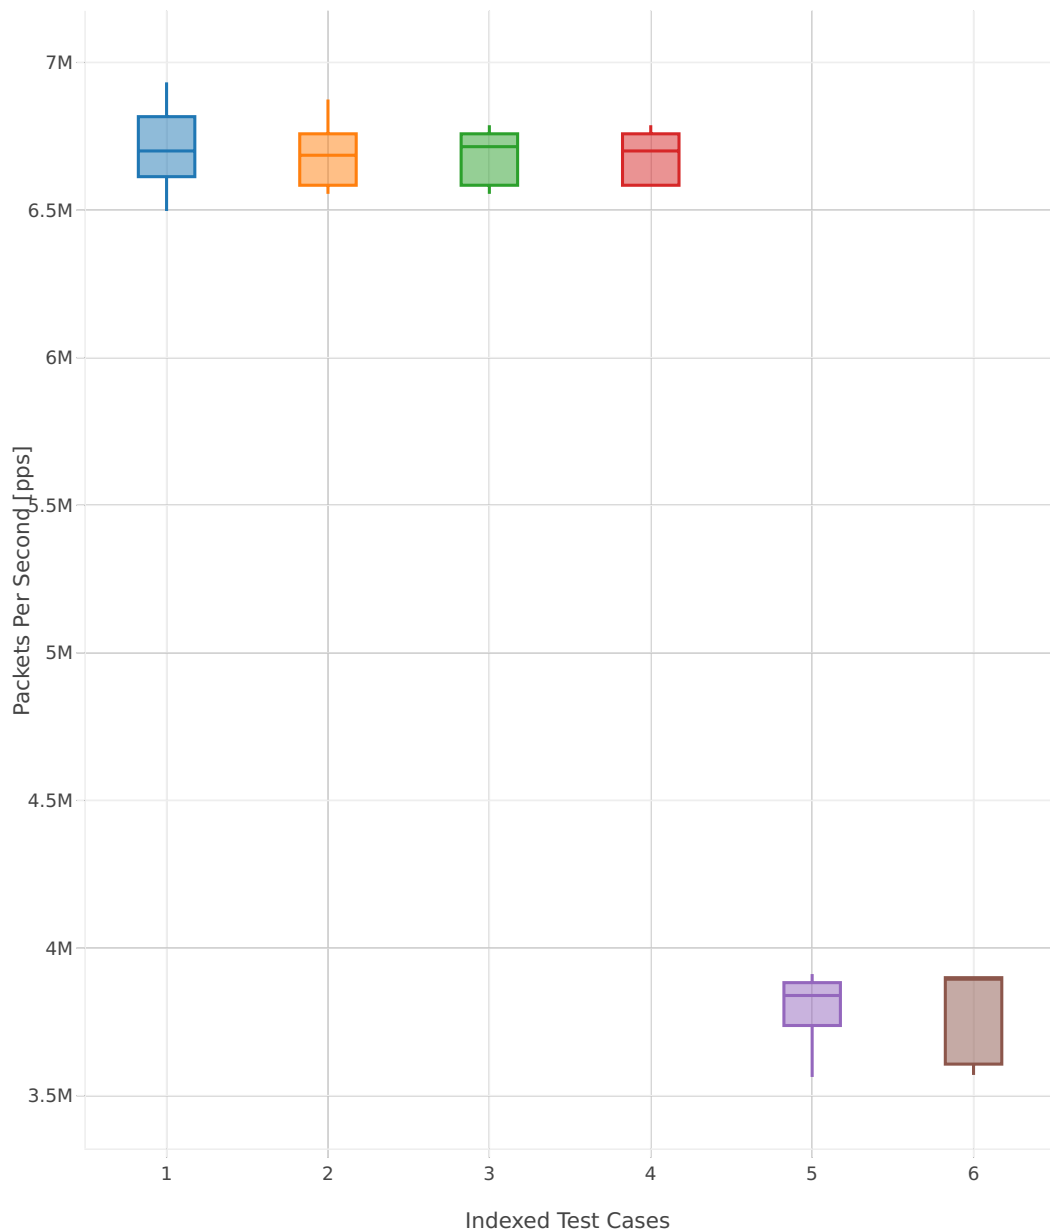

64B-2t2c-.*vhost.*-pdrdisc

- 1. 10ge2p1x520-ethip4-ip4base-eth-2vhostvr1024-1vm-cfsrr1
- 2. 10ge2p1x520-ethip4-ip4base-eth-2vhostvr1024-1vm
- 3. 10ge2p1x520-ethip4-ip4base-eth-2vhostvr256-1vm-cfsrr1
- 4. 10ge2p1x520-ethip4-ip4base-eth-2vhostvr256-1vm
- 5. 10ge2p1x520-ethip4-ip4base-eth-4vhostvr1024-2vm
- 6. 40ge2p1x1710-ethip4-ip4base-eth-4vhostvr1024-2vm