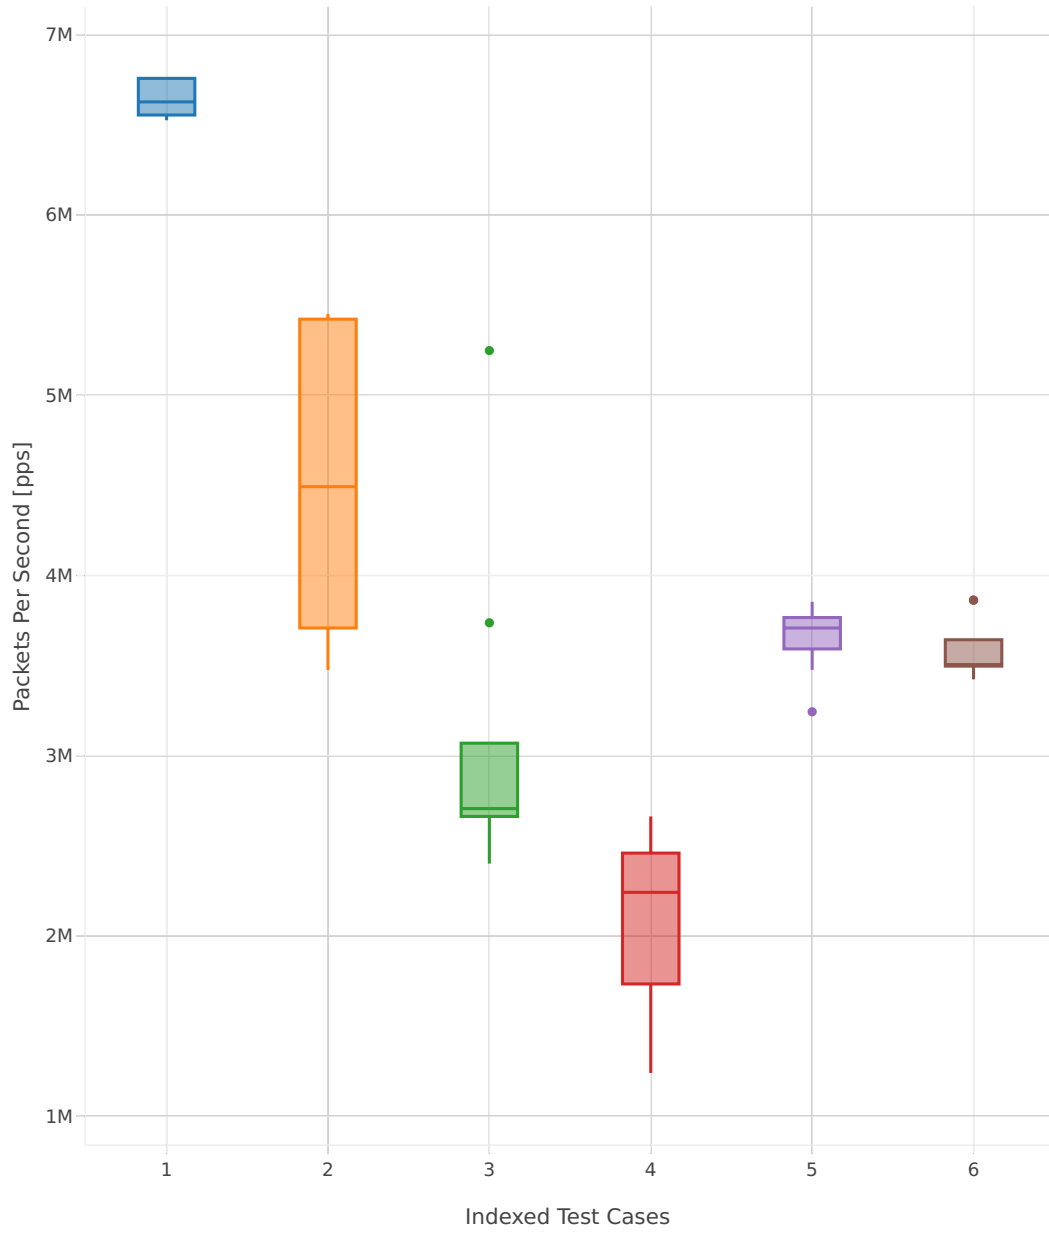

64B-2t2c-.*vhost.*-ndrdisc

- 1. 10ge2p1x520-ethip4-ip4base-eth-2vhostvr1024-1vm-cfsrr1
- 2. 10ge2p1x520-ethip4-ip4base-eth-2vhostvr1024-1vm
- 3. 10ge2p1x520-ethip4-ip4base-eth-2vhostvr256-1vm-cfsrr1
- 4. 10ge2p1x520-ethip4-ip4base-eth-2vhostvr256-1vm
- 5. 10ge2p1x520-ethip4-ip4base-eth-4vhostvr1024-2vm
- 6. 40ge2p1x1710-ethip4-ip4base-eth-4vhostvr1024-2vm