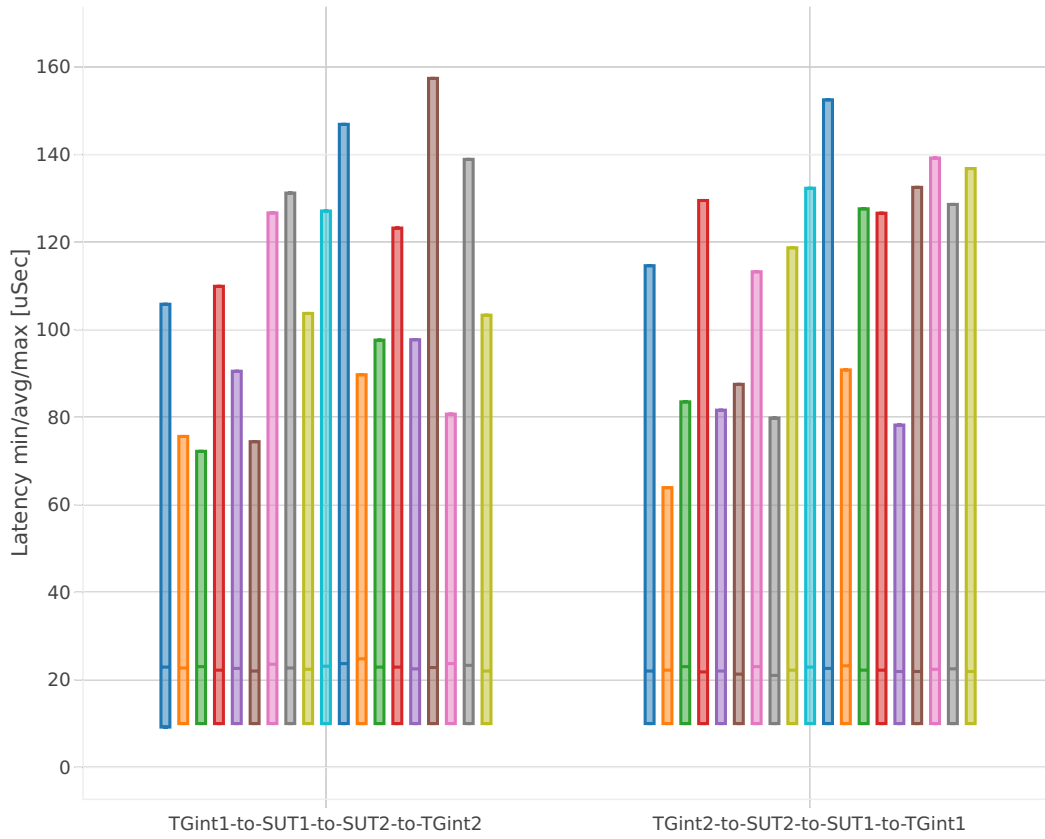

# 64B-2t2c-ethip4-ip4[a-z0-9]+-[a-z-]\*ndrdisc

## Indexed Test Cases

1. 10ge2p1x520-ethip4-ip4base-copwhtlistbase
2. 10ge2p1x520-ethip4-ip4base-iacldstbase
3. 10ge2p1x520-ethip4-ip4base-ipolicemarkbase
4. 10ge2p1x520-ethip4-ip4base
5. 10ge2p1x520-ethip4-ip4scale200k
6. 10ge2p1x520-ethip4-ip4scale20k
7. 10ge2p1x520-ethip4-ip4scale2m
8. 10ge2p1x520-ethip4udp-ip4base-iacl50sf-10kflows
9. 10ge2p1x520-ethip4udp-ip4base-iacl50sl-10kflows
10. 10ge2p1x520-ethip4udp-ip4base-nat44
11. 10ge2p1x520-ethip4udp-ip4base-oacl50sf-10kflows
12. 10ge2p1x520-ethip4udp-ip4base-oacl50sl-10kflows
13. 10ge2p1x520-ethip4udp-ip4base-udpsrcscale15-nat44
14. 10ge2p1x520-ethip4udp-ip4scale10-udpsrcscale15-nat44
15. 10ge2p1x520-ethip4udp-ip4scale100-udpsrcscale15-nat44
16. 10ge2p1x520-ethip4udp-ip4scale1000-udpsrcscale15-nat44
17. 10ge2p1x520-ethip4udp-ip4scale2000-udpsrcscale15-nat44
18. 10ge2p1x520-ethip4udp-ip4scale4000-udpsrcscale15-nat44
19. 40ge2p1x1710-ethip4-ip4base