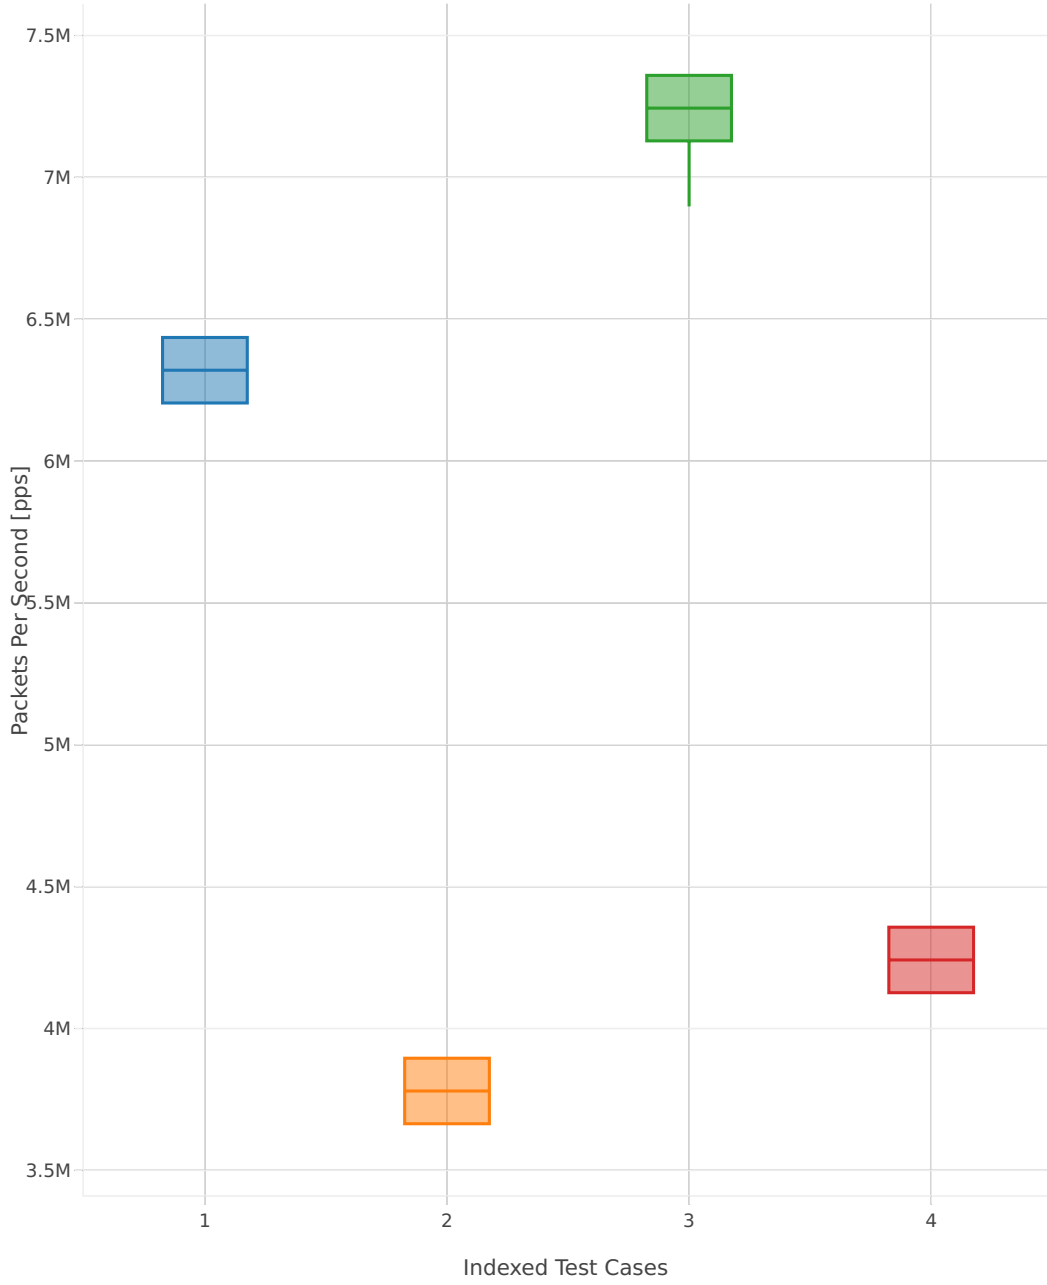

# 64B-2t2c-(eth|dot1q|dot1ad)-(l2xcbase|l2bdbasemaclrn)-memif-pdrdisc

- 1. 10ge2p1x520-eth-1drcl2bdbasemaclrn-eth-2memif-1drcl2xc-k8s
- 2. 10ge2p1x520-eth-1drcl2bdbasemaclrn-eth-4memif-2drcl2xc-k8s
- 3. 10ge2p1x520-eth-1drcl2xcbase-eth-2memif-1drcl2xc-k8s
- 4. 10ge2p1x520-eth-1drcl2xcbase-eth-4memif-2drcl2xc-k8s