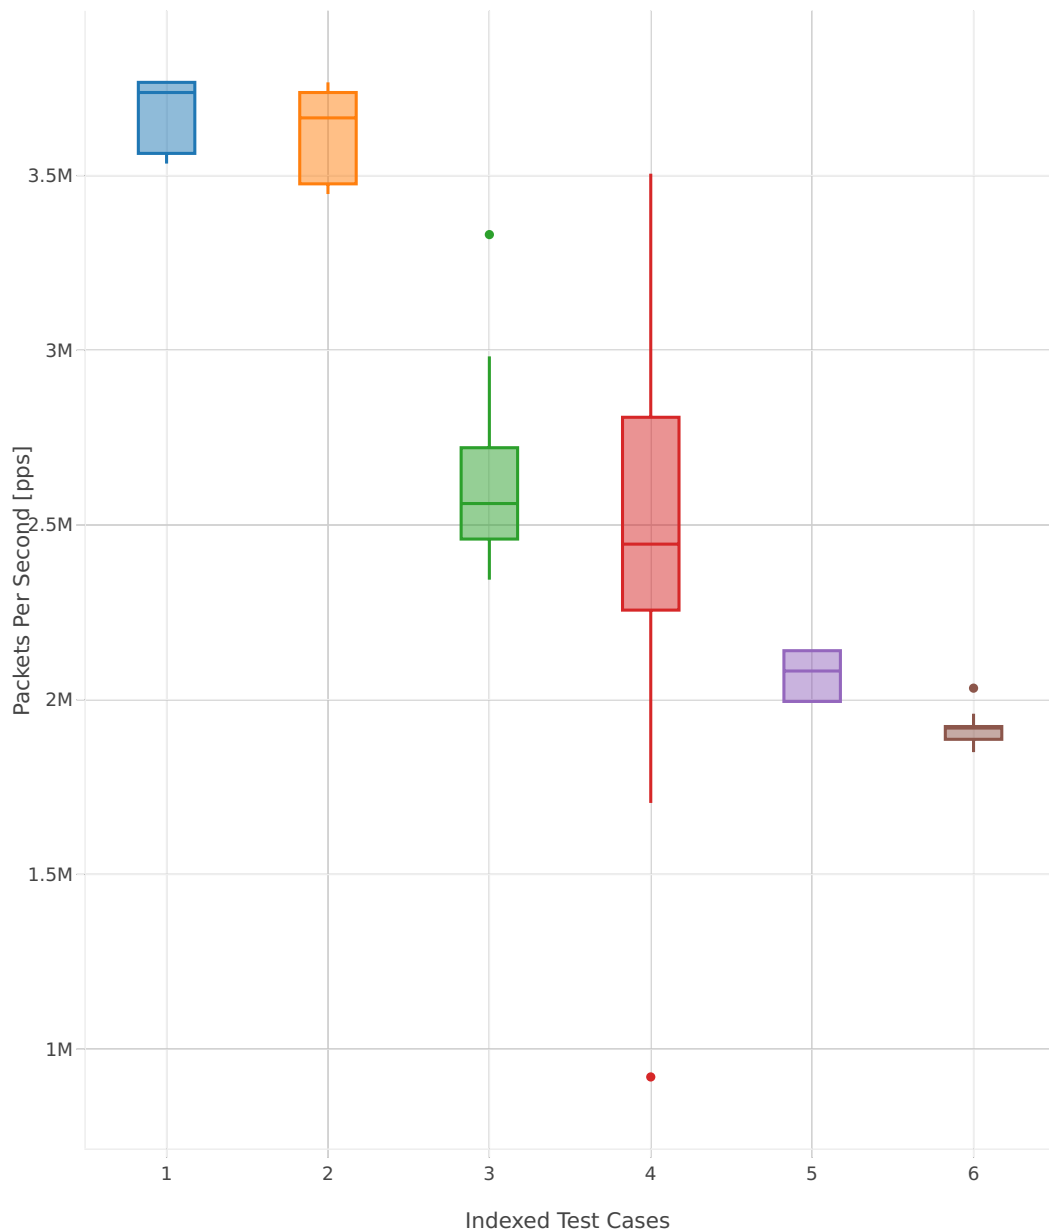

64B-1t1c-.*vhost.*-ndrdisc

- 1. 10ge2p1x520-ethip4-ip4base-eth-2vhostvr1024-1vm-cfsrr1
- 2. 10ge2p1x520-ethip4-ip4base-eth-2vhostvr1024-1vm
- 3. 10ge2p1x520-ethip4-ip4base-eth-2vhostvr256-1vm-cfsrr1
- 4. 10ge2p1x520-ethip4-ip4base-eth-2vhostvr256-1vm
- 5. 10ge2p1x520-ethip4-ip4base-eth-4vhostvr1024-2vm
- 6. 40ge2p1x1710-ethip4-ip4base-eth-4vhostvr1024-2vm