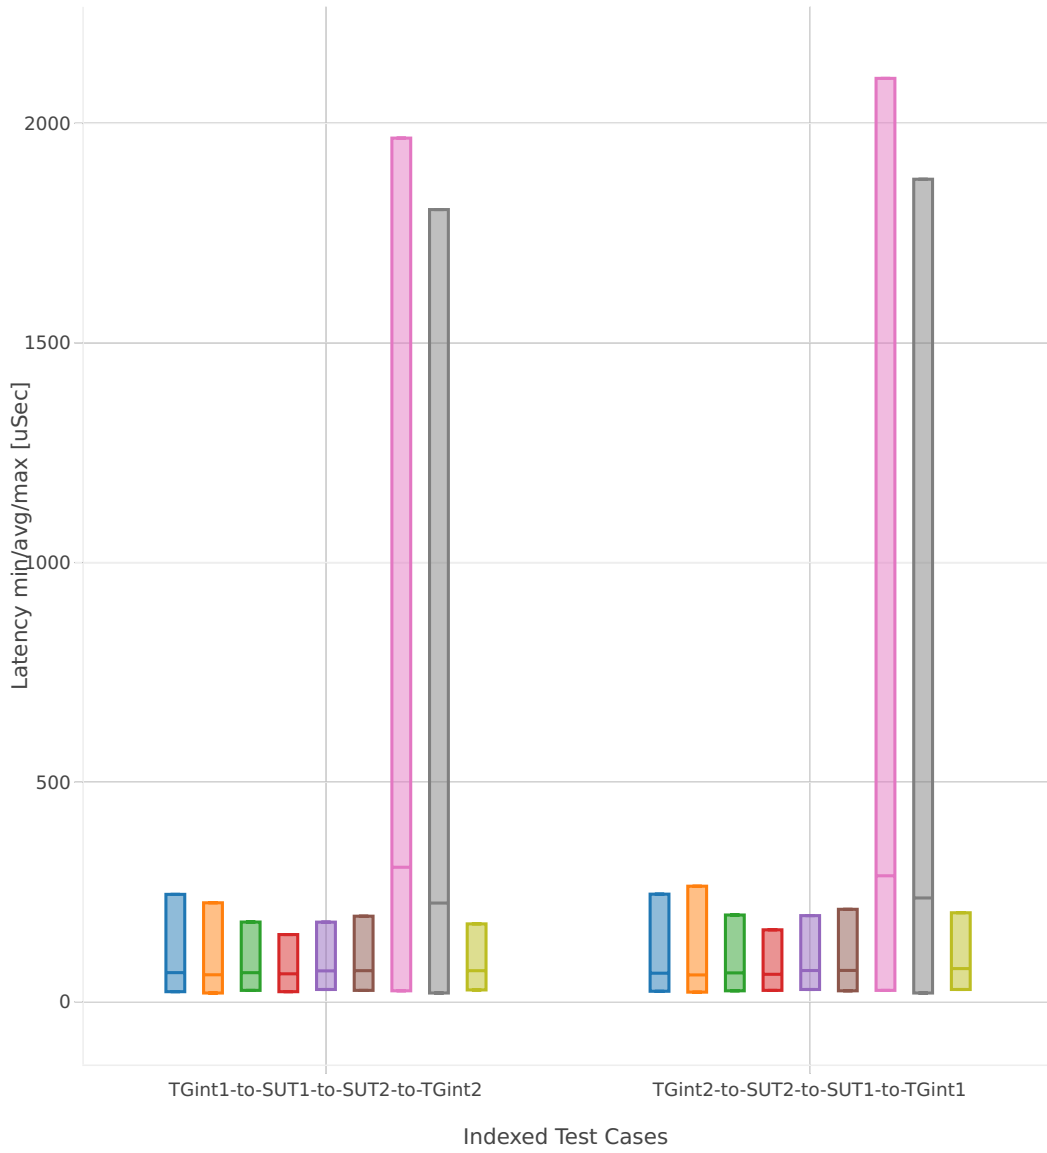

64B-1t1c-.*ipsec.*-ndrdisc

- 1. 40ge2p1x1710-ethip4ipsecbasetnl-ip4base-int-aes-gcm
- 2. 40ge2p1x1710-ethip4ipsecbasetnl-ip4base-int-cbc-sha1
- 3. 40ge2p1x1710-ethip4ipsecbasetnl-ip4base-tnl-aes-gcm
- 4. 40ge2p1x1710-ethip4ipsecbasetnl-ip4base-tnl-cbc-sha1
- 5. 40ge2p1x1710-ethip4ipsecscale1000tnl-ip4base-int-aes-gcm
- 6. 40ge2p1x1710-ethip4ipsecscale1000tnl-ip4base-int-cbc-sha1
- 7. 40ge2p1x1710-ethip4ipsecscale1000tnl-ip4base-tnl-aes-gcm
- 8. 40ge2p1x1710-ethip4ipsecscale1000tnl-ip4base-tnl-cbc-sha1
- 9. 40ge2p1x1710-ethip4ipsectptlispgpe-ip4base-cbc-sha1