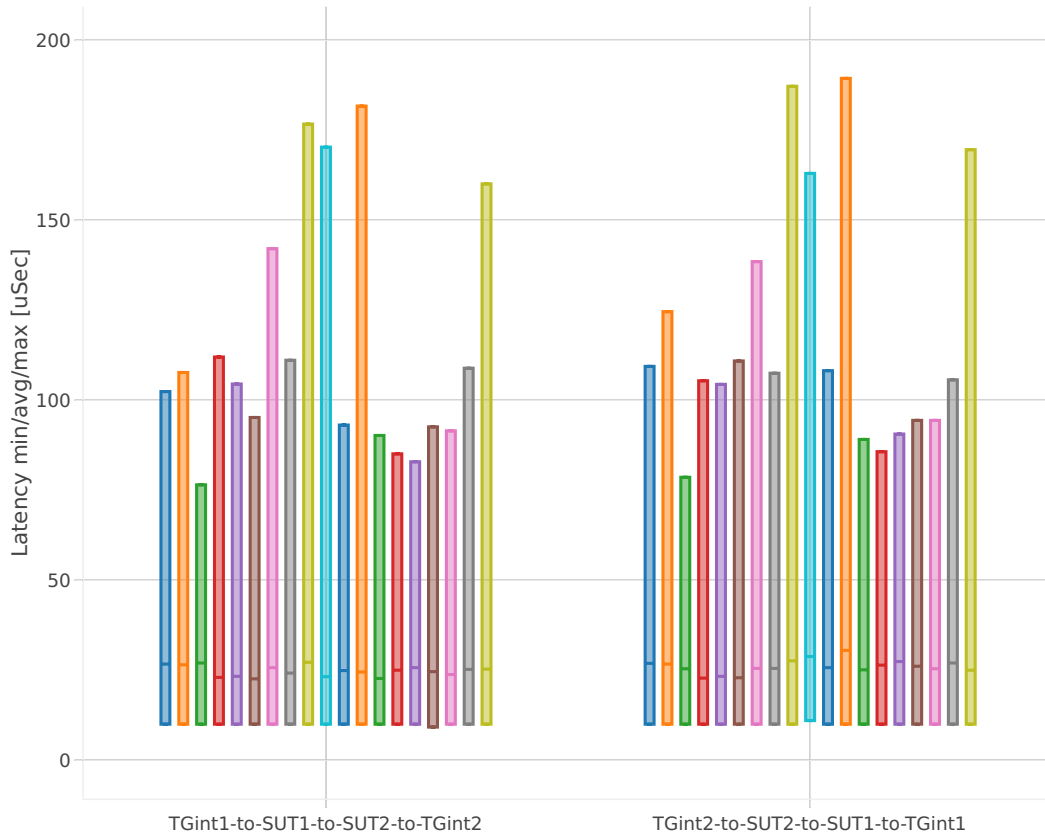

# 64B-1t1c-ethip4-ip4[a-z0-9]+-[a-z]\*ndrdisc

## Indexed Test Cases

1. 10ge2p1x520-ethip4-ip4base-copwhlistbase
2. 10ge2p1x520-ethip4-ip4base-iacldstbase
3. 10ge2p1x520-ethip4-ip4base-ipolicemarkbase
4. 10ge2p1x520-ethip4-ip4base
5. 10ge2p1x520-ethip4-ip4scale200k
6. 10ge2p1x520-ethip4-ip4scale20k
7. 10ge2p1x520-ethip4-ip4scale2m
8. 10ge2p1x520-ethip4udp-ip4base-iacl50sf-10kflows
9. 10ge2p1x520-ethip4udp-ip4base-iacl50sl-10kflows
10. 10ge2p1x520-ethip4udp-ip4base-nat44
11. 10ge2p1x520-ethip4udp-ip4base-oacl50sf-10kflows
12. 10ge2p1x520-ethip4udp-ip4base-oacl50sl-10kflows
13. 10ge2p1x520-ethip4udp-ip4base-udpsrcscale15-nat44
14. 10ge2p1x520-ethip4udp-ip4scale10-udpsrcscale15-nat44
15. 10ge2p1x520-ethip4udp-ip4scale100-udpsrcscale15-nat44
16. 10ge2p1x520-ethip4udp-ip4scale1000-udpsrcscale15-nat44
17. 10ge2p1x520-ethip4udp-ip4scale2000-udpsrcscale15-nat44
18. 10ge2p1x520-ethip4udp-ip4scale4000-udpsrcscale15-nat44
19. 40ge2p1x1710-ethip4-ip4base