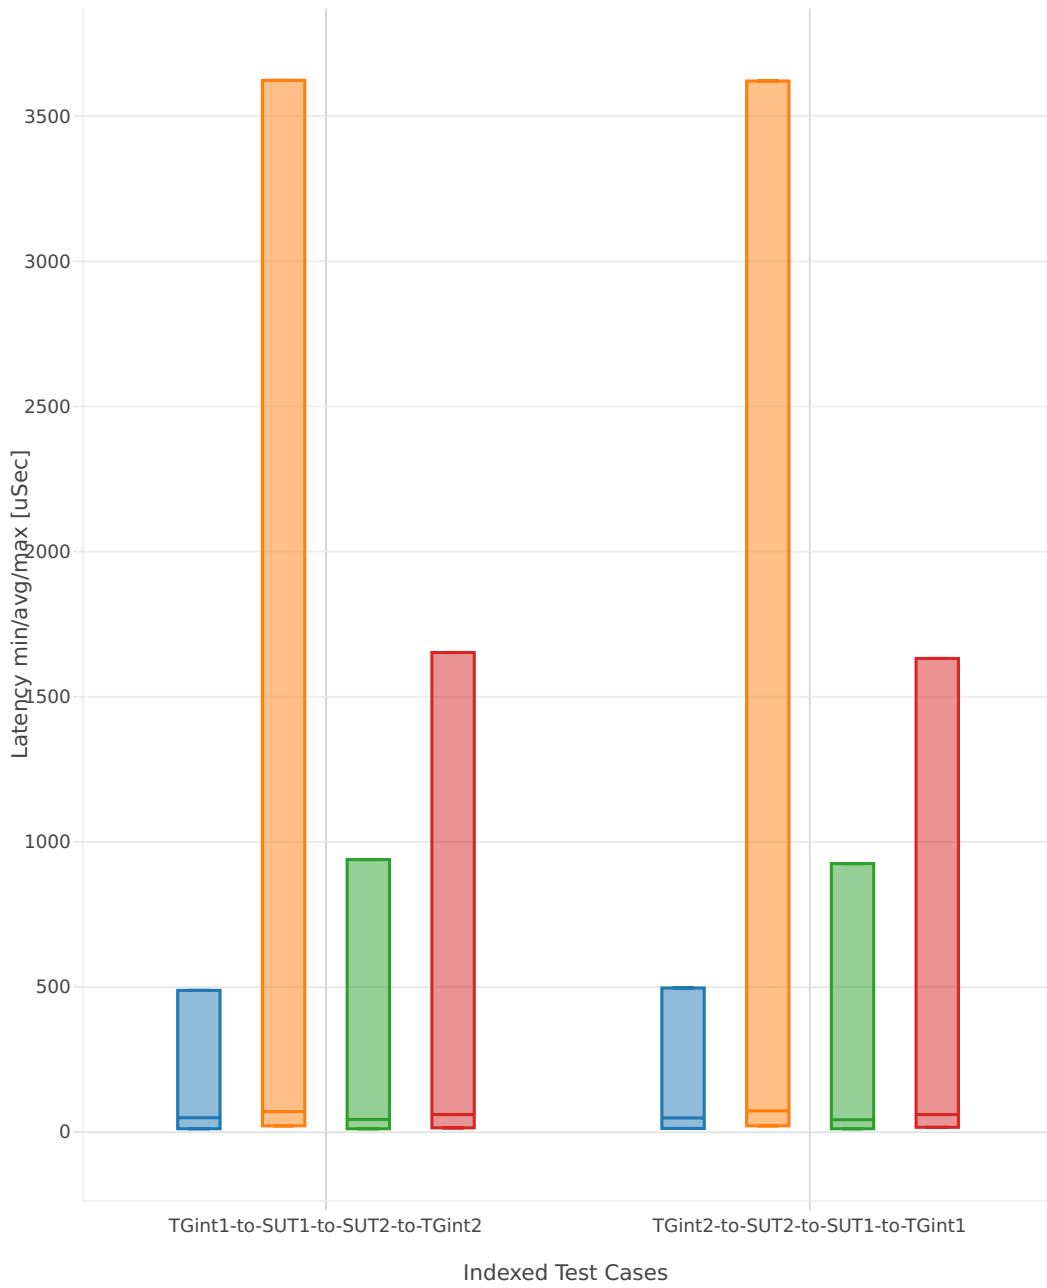

64B-1t1c-(eth|dot1q|dot1ad)-(l2xcbase|l2bdbasemaclrn)-memif-ndrdisc

- 1. 10ge2p1x520-eth-1drcl2bdbasemaclrn-eth-2memif-1drcl2xc-k8s
- 2. 10ge2p1x520-eth-1drcl2bdbasemaclrn-eth-4memif-2drcl2xc-k8s
- 3. 10ge2p1x520-eth-1drcl2xcbase-eth-2memif-1drcl2xc-k8s
- 4. 10ge2p1x520-eth-1drcl2xcbase-eth-4memif-2drcl2xc-k8s