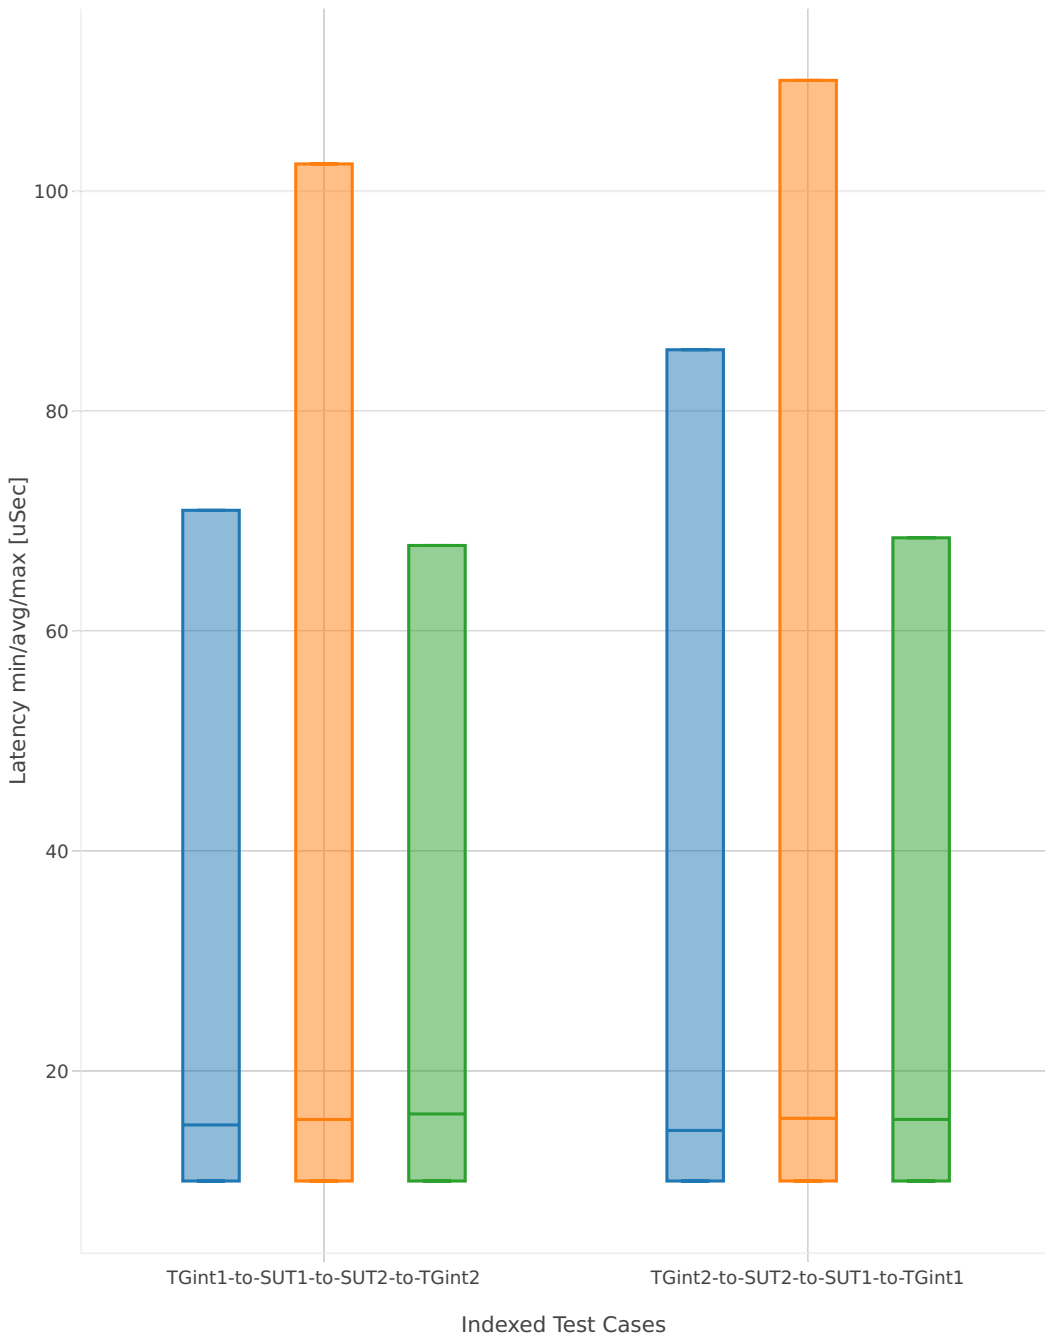

64B-1t1c-(eth|dot1q|dot1ad)-(l2xcbase|l2bdbasemaclrn)-ndrdisc

- 1. 10ge2p1x520-eth-l2xcbase-testpmd
- 2. 10ge2p1x710-eth-l2xcbase-testpmd
- 3. 40ge2p1x710-eth-l2xcbase-testpmd