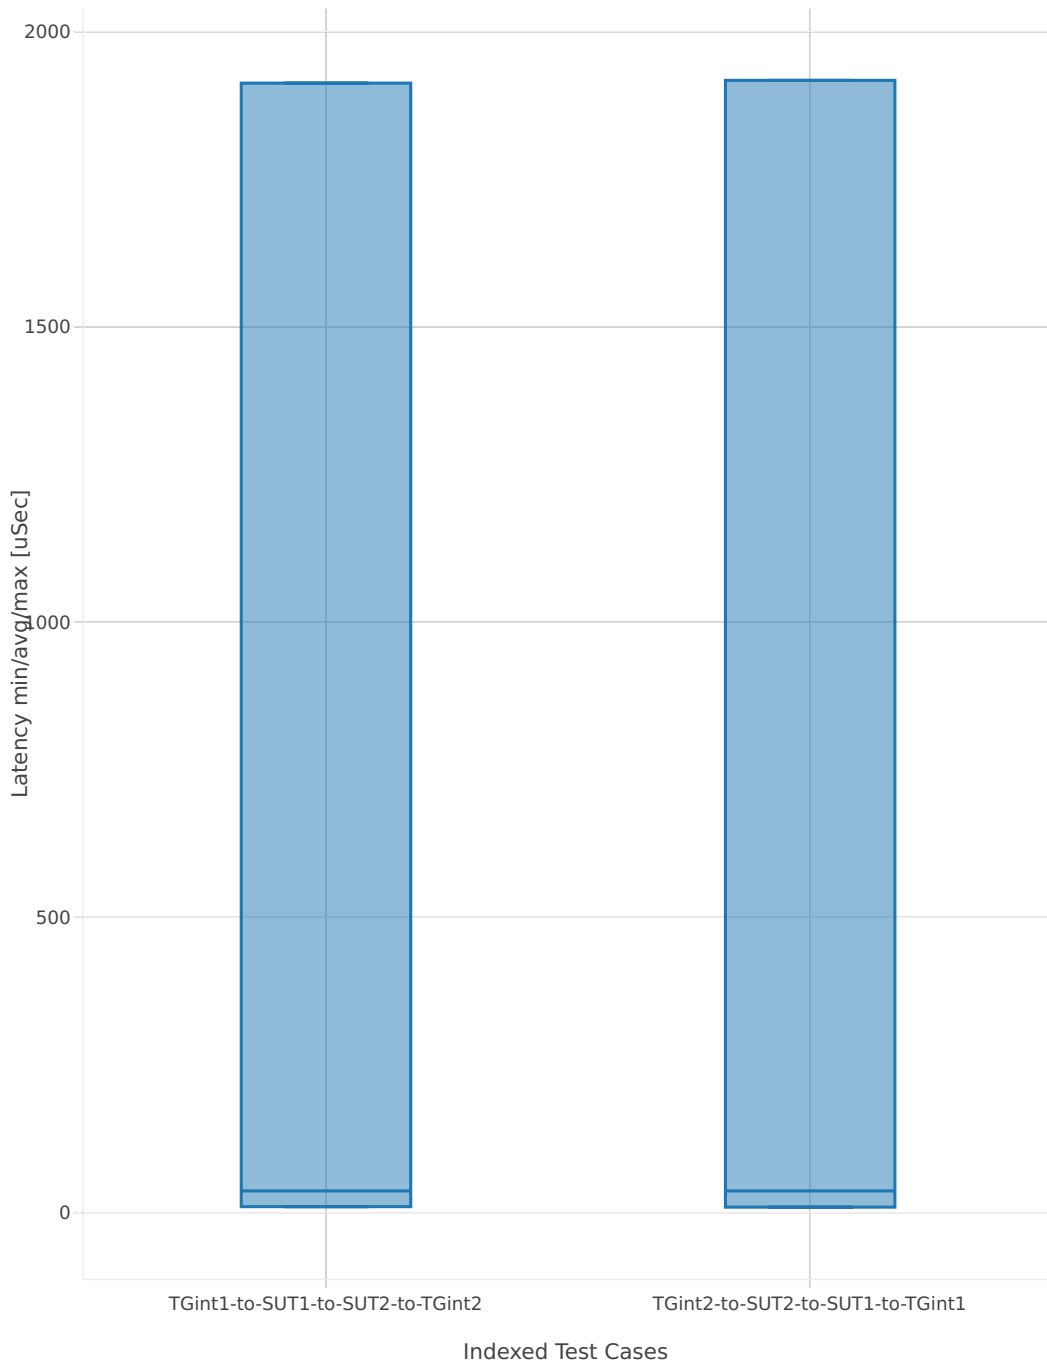

64B-1t1c-ethip4-ip4base-l3fwd-ndrdisc

1. 10ge2p1x520-ethip4-ip4base-l3fwd